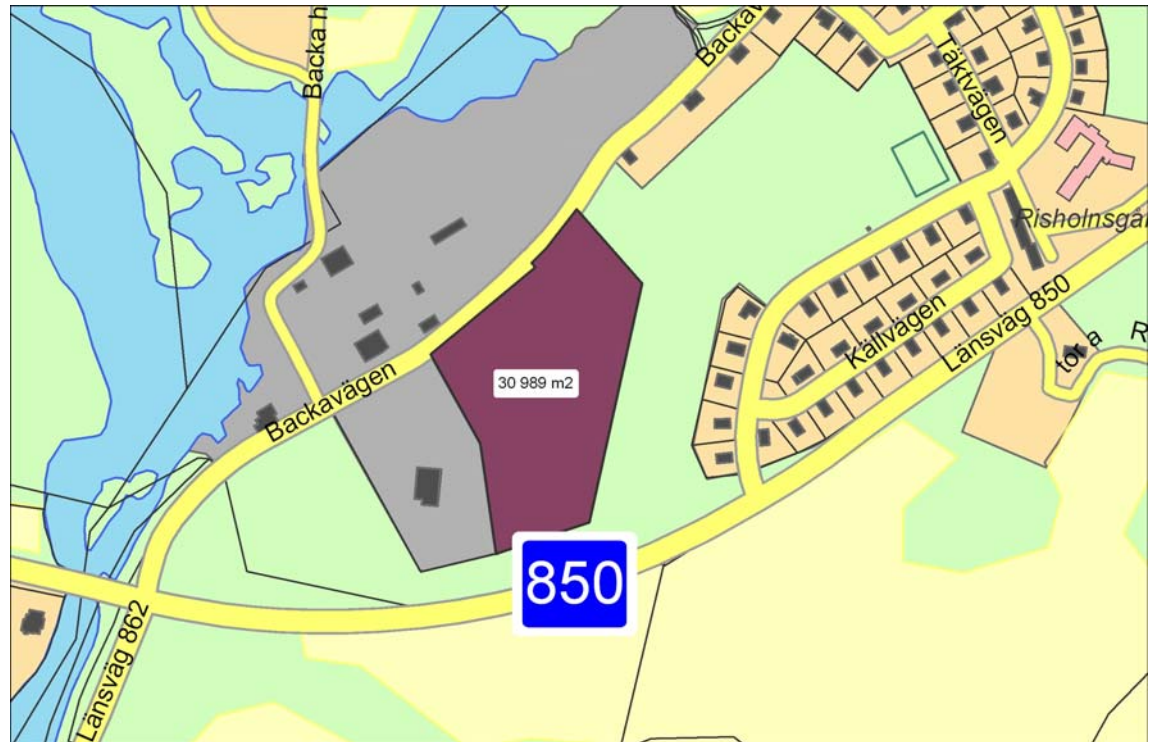

# DANHOLN

## Danholn

Industriändamål.

10 km till Falu centrum.

Markpris ej fastställt