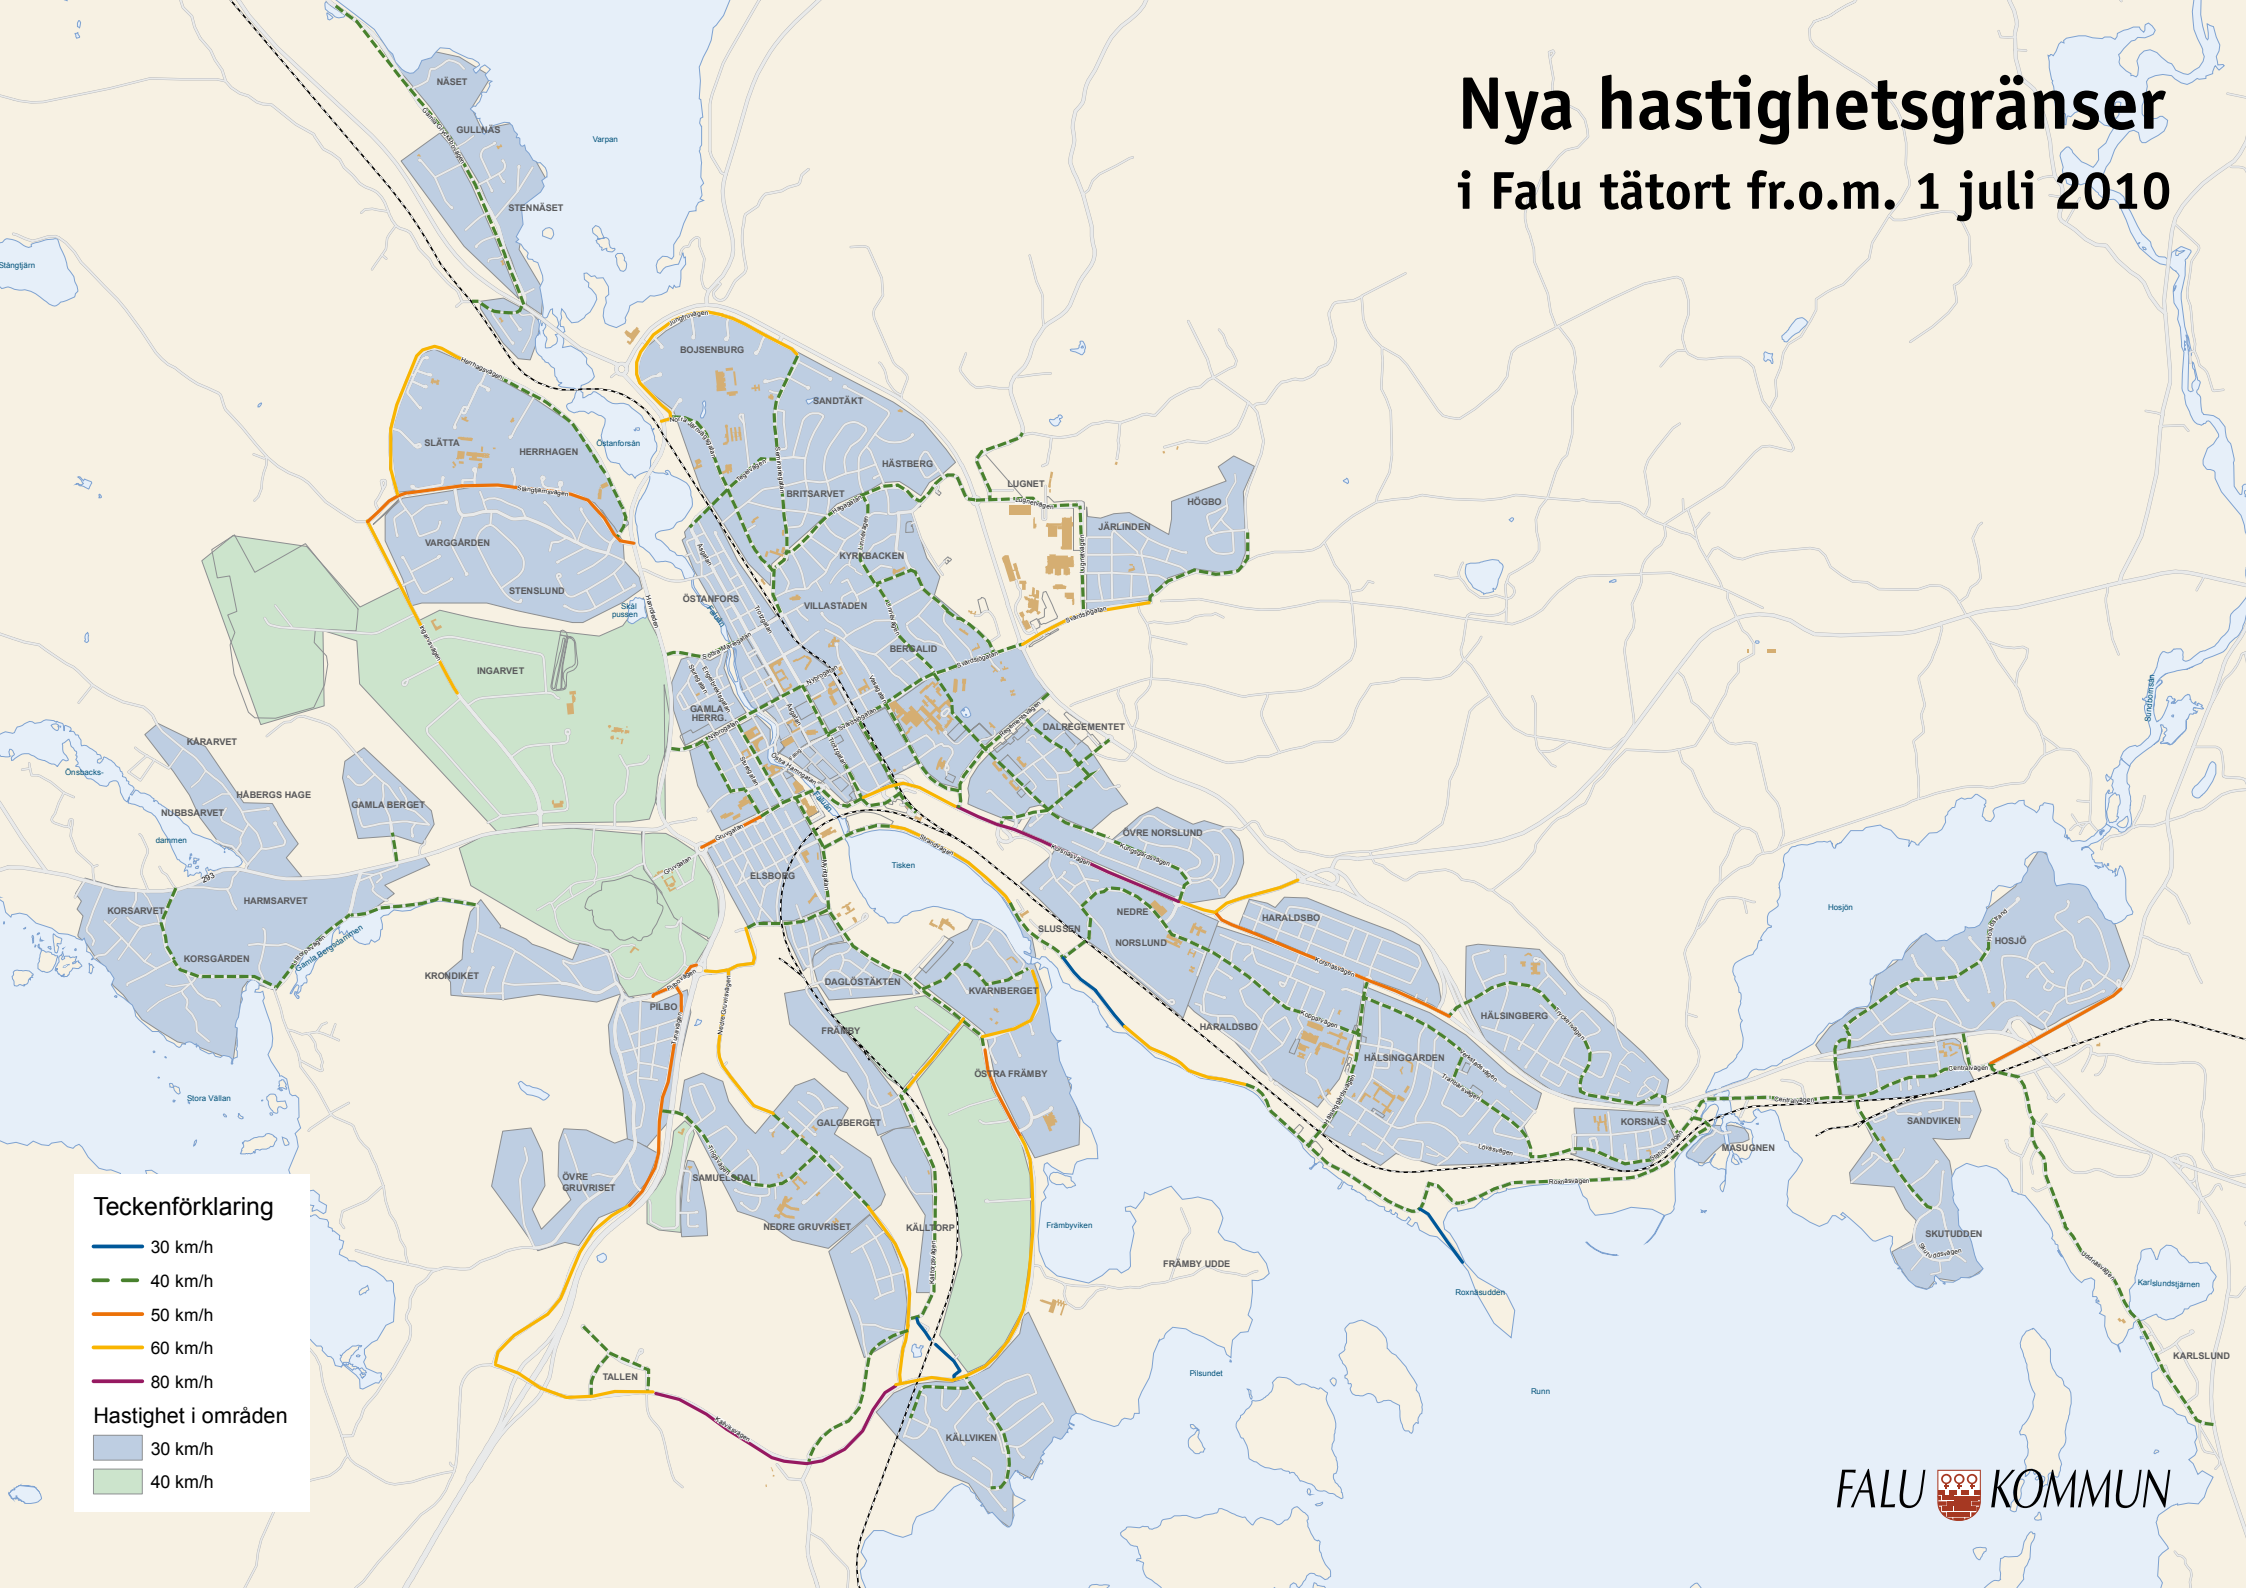

# Nya hastighetsgränser i Falu tätort fr.o.m. 1 juli 2010

**Teckenförklaring**

- 30 km/h
- 40 km/h
- 50 km/h
- 60 km/h
- 80 km/h

**Hastighet i områden**

- 30 km/h
- 40 km/h